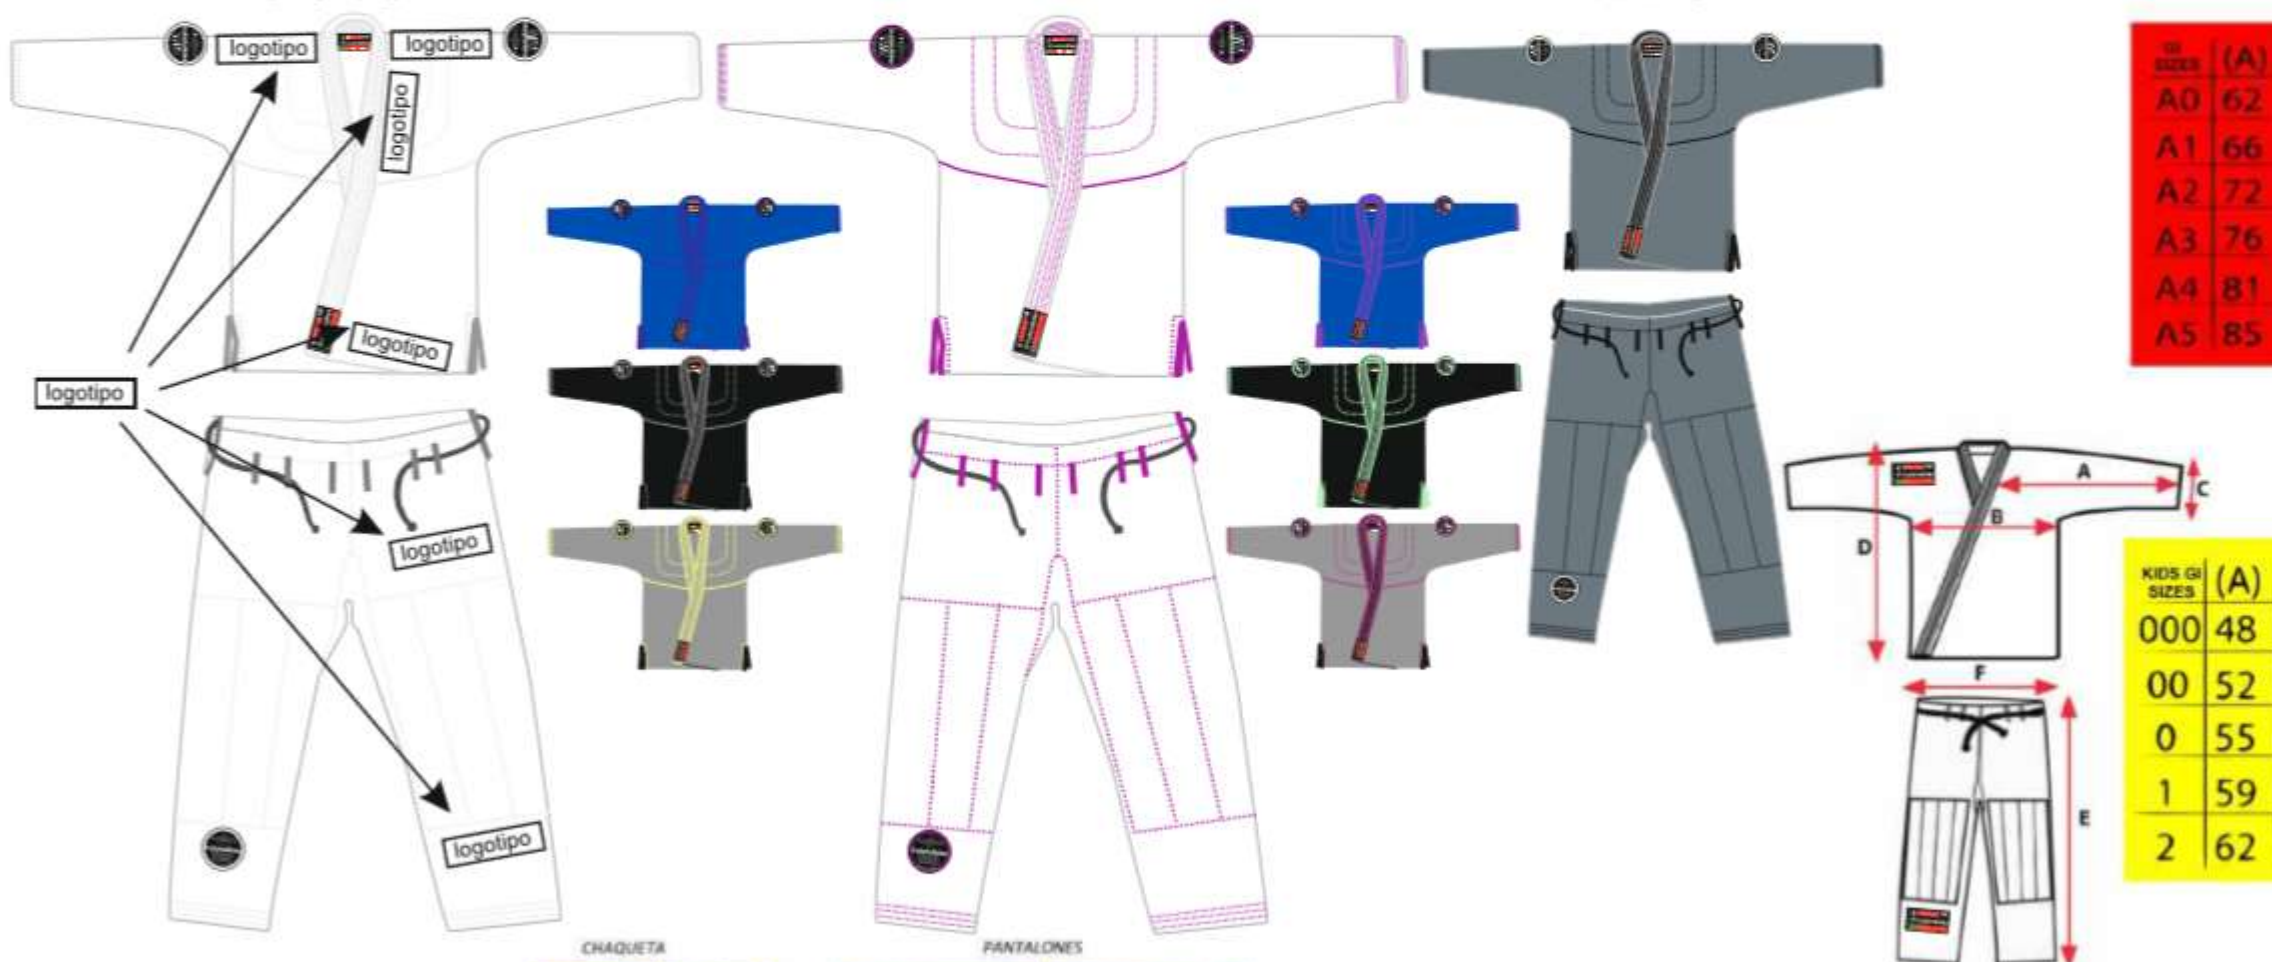

- Kimonos BJJ personalizados con logotipos club.

BOYS

GIRLS

KIDS

CHAQUETA

PANTALONES

- Elegir chaqueta Pearl weave de 450 gsm o 350gsm.
- Elegir pantalón entre algodón ligero o Rip stop.
- Elegir color del kimono y el color del hilo.
- Poner logotipo del club.