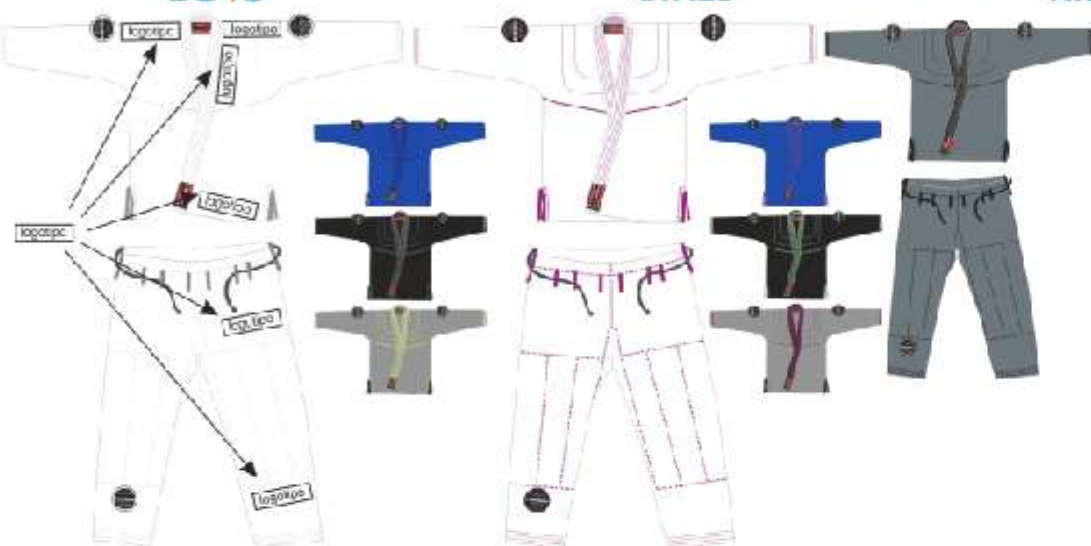

BRAZILIAN JIU-JITSU NO-GI

Personaliza tus kimonos BJJ

- Kimonos BJJ personalizados con logotipos club.

SIZE CHART GI

SIZE	A1	A2	A3	A4	A5
A (CM)	109	164	172	175	181
B (CM)	73.5	77	79.5	82	85
C (CM)	55	58.5	61	63.5	66
D (CM)	16	17	18	19	20
E (CM)	23	24	25	26	27
F (CM)	95.5	99	102	106	110
G (CM)	52	55	56	61	64
H (CM)	21	22.5	24	25.5	27

BOYS

GIRLS

KIDS

CHAMQUETA

PANTALONES

- Elegir chaqueta Pearl weave de 450 gsm o 310gsm.
- Elegir pantalón entre algodón ligero o Rip stop.
- Elegir color del kimono y el color del hilo.
- Poner logotipo del club.