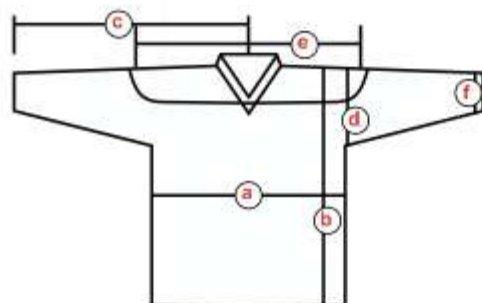

PRODUCTOS

- -Camiseta Hockey Linea 180gr.

Cuellos reforzados antirotura.