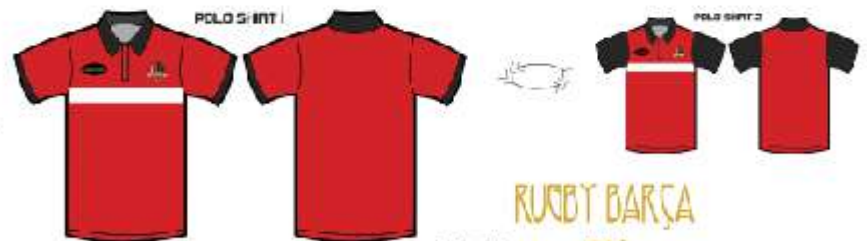

COMPLEMENTOS

- -Camiseta algodón **club**.
- -Polo **Classic Rugby** bordado **club** reforzado manga larga.
- -Polo algodón **club**.
- -Polo **Club** sublimado.
- -Sudadera cuello redondo/capucha sublimado.
- -Sudadera cuello redondo/capucha bordado.
- -Chándal sublimado **URBAN**.
- -Chándal bordado **Club**.
- -Parka 3/4 o largo **club** bordado.
- -Mochila personalizada bordado club.