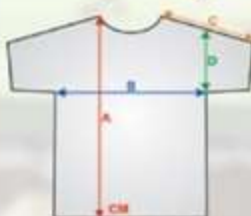

Technical Shirt
100% Breathable
Raglan Sleeve
Gsm 140-150
Reactive Colors

Camiseta técnica
100% transpirable
Manga raglán
Gsm 140-150
Colores reactivos

Size / Talla	000	00	0	1	2	S	M	L	XL	XXL
A	30	34	36	40	42	44	48	52	56	60
B	36	40	44	48	50	56	58	60	62	64
C	38	38	38	38	38	42	44	46	48	50
D	19	20	20	21	22	23	24	26	28	29

Camiseta técnica para carreras, padel, tennis,
100% poliester , 150 grms, manga ranglan,
Entrenamiento para todos los deportes

**ESTOS PRECIOS INCLUYEN
1 ESTAMPACION A 1 COLOR
MEDIDA 6 CM X 6 CM.**

50 UNDS > 3.58 €

100 UNDS > 3.00 €

200 UNDS > 2.75 €

300 UNDS > 2.50 €

400 UNDS > 2.45 €

500 UNDS > 2.40 €

I.V.A. Y Portes no incluidos

**PARA MAYOR CANTIDAD
SOLICITAR PRECIO**

Manuel Cabrera

605.21.21.61

info@indomables.eu